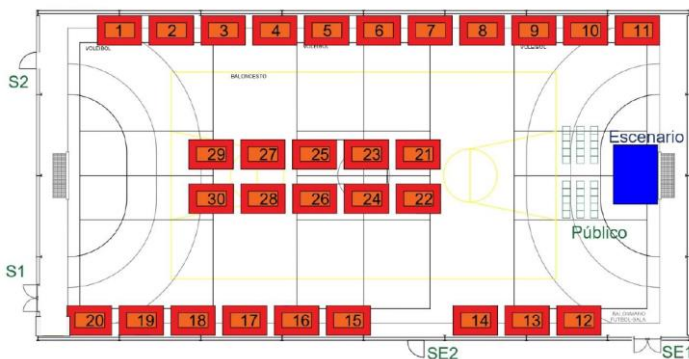

DISTRIBUCIÓN DE STANDS

CENTROS EDUCATIVOS EXPOSITORES

- 1- Centro San Gabriel (Aranda de Duero)
- 2- Instituto Técnico Industrial (Miranda de Ebro)
- 3- IES Merindades de Castilla (Villarcayo)
- 4- Centro María Madre-Politecnos (Burgos)
- 5- IES Juan Martín el Empeinado (Aranda de Duero)
- 6- IES La Providencia (Medina de Pomar)
- 7- CIFP Río Ebro (Miranda de Ebro)
- 8- Centro Salesianos Padre Aramburu (Burgos)
- 9- Centro Colegio Círculo (Burgos)
- 10- IES Enrique Flórez (Burgos)
- 11- CIFP Santa Catalina (Aranda de Duero)
- 12- Centro Nuestra Señora La Merced y S. Francisco Javier (Burgos)
- 13- Centro ICEDE (Aranda de Duero)
- 14- CIFP Juan de Colonia (Burgos)
- 15- Universidad Isabel I FP (Burgos)
- 16- CIFP La Flora (Burgos)
- 17- CIFP Simón de Colonia (Burgos)
- 18- IES Fray Pedro de Urbina (Miranda de Ebro)
- 19- IES Diego Marín Aguilera (Burgos)
- 20- IES Conde Diego Porcelos (Burgos)
- 27- Puentesaúco (Burgos)
- 28- CIFP Príncipe Felipe (Albillos)
- 29- Centro Santa María la Nueva y San José Artesano (Burgos)

ASOCIACIONES, EMPRESAS Y ORGANISMOS

- 21- Confederación de Asociaciones Empresariales de Burgos - FAE
- 22- Cámara oficial de Comercio e Industria de Burgos
- 23- Guardia Civil
- 24- Fuerzas Armadas
- 25- Fundación Empresa Familiar Castilla y León
- 26- Centro Europeo de Estudios e Innovación de Burgos - CEEI
- 30- Dirección Provincial de Educación de Burgos

INFORMACIÓN FP

Usuarios registrados en educacyl

<https://educaicyl.sharepoint.com/sites/MUESTRAFPBURGOS>

Público general

<https://www.educa.jcyl.es/fp/es>

<https://www.todofp.es>

HORARIO

JUEVES, 13 DE ABRIL

MAÑANA: DE 10:00 A 14:00

TARDE: DE 16:00 A 19:00